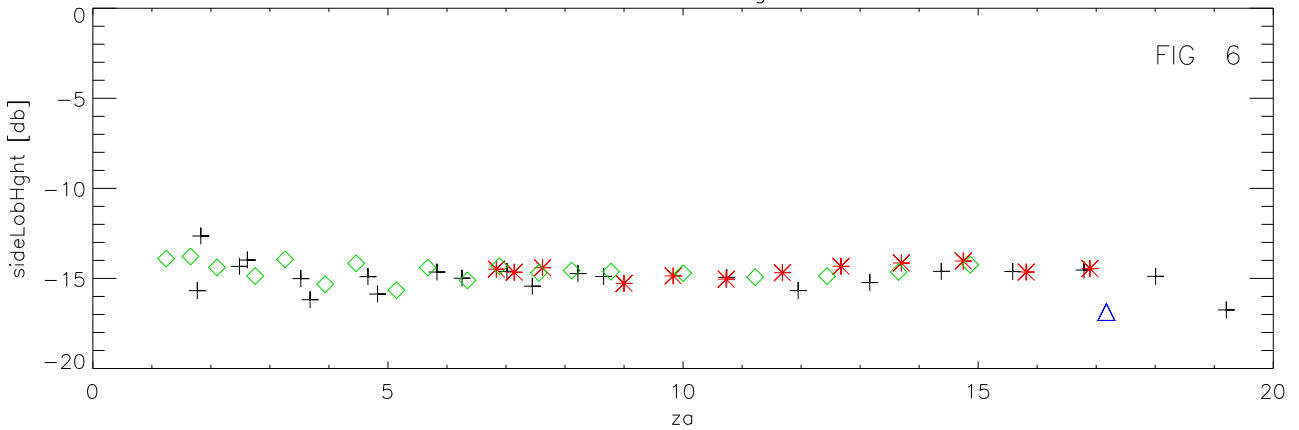

01mar17 to 31mar17 4500 Mhz 55 pnts. Coma

+ B0518+165  
\* B1328+254  
◇ B1641+175  
△ B1857+129

SideLobe Height

FIG 6

Eta MainBm

Eta (MainBm + 1st SideLobe)

01mar17 to 31mar17 4860 Mhz 55 pnts. Coma

+ B0518+165  
\* B1328+254  
◇ B1641+175  
△ B1857+129

SideLobe Height

FIG 7

Eta MainBm

Eta (MainBm + 1st SideLobe)

01mar17 to 31mar17 5000 Mhz 55 pnts. Coma

+ B0518+165  
\* B1328+254  
◇ B1641+175  
△ B1857+129

SideLobe Height

Eta MainBm

Eta (MainBm + 1st SideLobe)