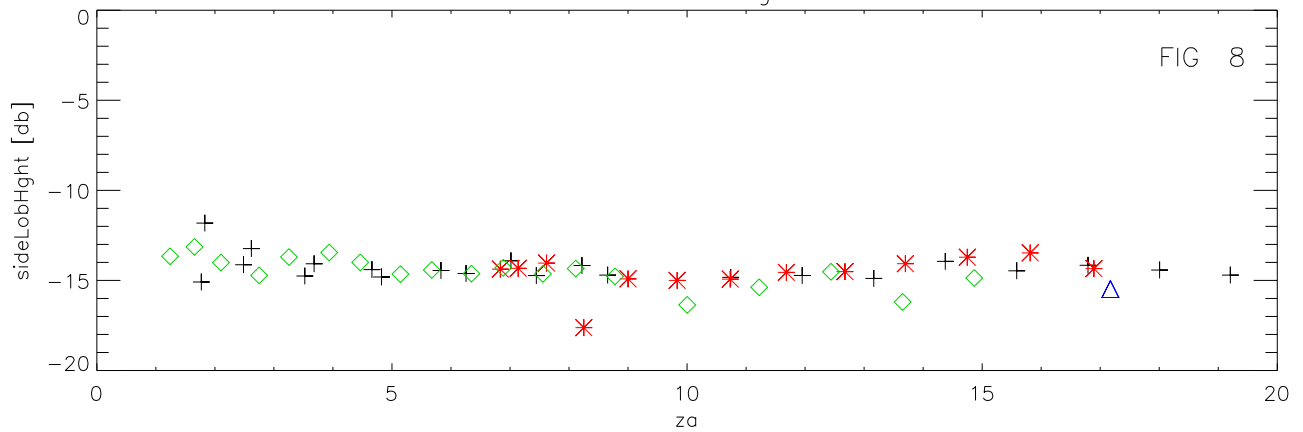

01mar17 to 31mar17 4500 Mhz 55 pnts. Coma

+ B0518+165  
\* B1328+254  
◇ B1641+175  
△ B1857+129

SideLobe Height

FIG 6

Eta MainBm

Eta (MainBm + 1st SideLobe)

01mar17 to 31mar17 4860 Mhz 55 pnts. Coma

+ B0518+165  
\* B1328+254  
◇ B1641+175  
△ B1857+129

SideLobe Height

FIG 7

Eta MainBm

Eta (MainBm + 1st SideLobe)

01mar17 to 31mar17 5000 Mhz 55 pnts. Coma

+ B0518+165  
\* B1328+254  
◇ B1641+175  
△ B1857+129

SideLobe Height

Eta MainBm

Eta (MainBm + 1st SideLobe)