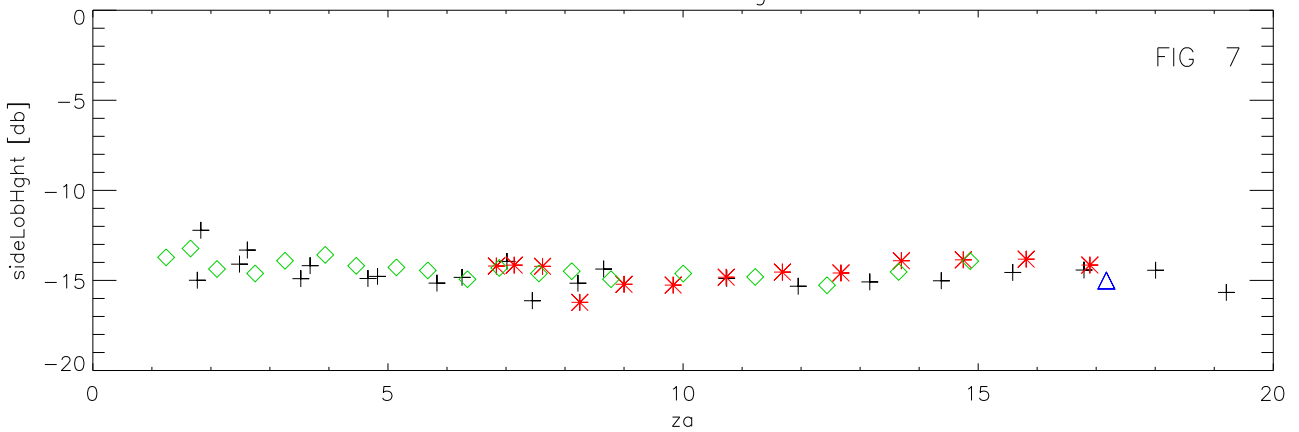

01mar17 to 31mar17 4500 Mhz 55 pnts. Coma

+ B0518+165  
\* B1328+254  
◇ B1641+175  
△ B1857+129

SideLobe Height

FIG 6

Eta MainBm

Eta (MainBm + 1st SideLobe)

01mar17 to 31mar17 4860 Mhz 55 pnts. Coma

+ B0518+165  
\* B1328+254  
◇ B1641+175  
△ B1857+129

SideLobe Height

FIG 7

Eta MainBm

Eta (MainBm + 1st SideLobe)

01mar17 to 31mar17 5000 Mhz 55 pnts. Coma

+ B0518+165  
\* B1328+254  
◇ B1641+175  
△ B1857+129

SideLobe Height

Eta MainBm

Eta (MainBm + 1st SideLobe)